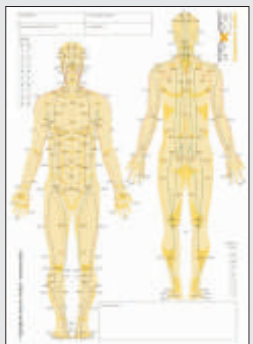

Anatomische Lehrtafel - Körperakupunktur

- Anatomische Lehrtafel aus Kunststoff mit Metallbeleistung u. Aufhängeöse
- desinfizierbar, wasserfest
- Größe: 70 x 100 cm

Best.-Nr.	Preis zzgl. MwSt.
11536	18,90 €

Anatomische Lehrtafel - Ohrakupunktur

- Anatomische Lehrtafel aus Kunststoff mit Metallbeleistung u. Aufhängeöse
- Größe: 50 x 70 cm

Best.-Nr.	Preis zzgl. MwSt.
11538	18,90 €

Meridian-Block

Ein sehr einfach zu benutzendes und handliches Werkzeug zur Dokumentation von Akupunktursitzungen und -serien.

- Block mit 50 DIN A5-Blättern
- beidseitiger Vierfarbdruck
- Vorderseite der Blätter mit Meridianen und Punkten für die Schädel-, Gesichts- und Körperakupunktur
- Rückseite der Blätter mit Punkten für die Ohrakupunktur (Aurikulothérapie)

ca. 50 cm

ca. 8 cm

ca. 50 cm

Ganzkörpermodell des menschlichen Körpers aus Kunststoff mit einer weichen, hautähnlichen Oberfläche. Die einzelnen Akupunkturpunkte und Meridiane sind mehrfarbig angelegt. Die Modelle sind ideal zum Üben und Veranschaulichen der einzelnen Therapieformen. Ganz nebenbei werden neue Patienten durch diese Modelle darauf aufmerksam gemacht, dass Akupunktur als Therapieform in der Praxis angeboten wird.