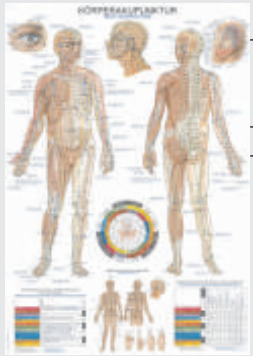

Anatomische Lehrtafel - Körperakupunktur

- Anatomische Lehrtafel aus Kunststoff mit Metallbeleistung u. Aufhängeöse
- desinfizierbar, wasserfest
- Größe: 70 x 100 cm

Best.-Nr.	Preis zzgl. MwSt.
11536	18,90 €

Anatomische Lehrtafel - Ohrakupunktur

- Anatomische Lehrtafel aus Kunststoff mit Metallbeleistung u. Aufhängeöse
- Größe: 50 x 70 cm

Best.-Nr.	Preis zzgl. MwSt.
11538	18,90 €

Meridian-Block

Ein sehr einfach zu benutzendes und handliches Werkzeug zur Dokumentation von Akupunktursitzungen und -serien.

- Block mit 50 DIN A5-Blättern
- beidseitiger Vierfarbdruck
- Vorderseite der Blätter mit Meridianen und Punkten für die Schädel-, Gesichts- und Körperakupunktur
- Rückseite der Blätter mit Punkten für die Ohrakupunktur (Aurikulothérapie)

ca. 50 cm

ca. 8 cm

ca. 50 cm

Ganzkörpermodell des menschlichen Körpers aus Kunststoff mit einer weichen, hautähnlichen Oberfläche. Die einzelnen Akupunkturpunkte und Meridiane sind mehrfarbig angelegt. Die Modelle sind ideal zum Üben und Veranschaulichen der einzelnen Therapieformen. Ganz nebenbei werden neue Patienten durch diese Modelle darauf aufmerksam gemacht, dass Akupunktur als Therapieform in der Praxis angeboten wird.