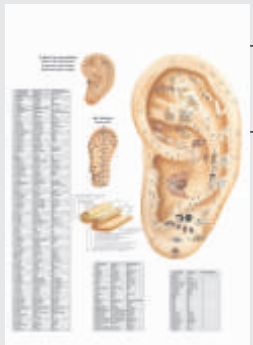

Anatomische Lehrtafel - Körperakupunktur

- Anatomische Lehrtafel aus Kunststoff mit Metallbeleistung u. Aufhängeöse
- desinfizierbar, wasserfest
- Größe: 70 x 100 cm

Best.-Nr.	Preis zzgl. MwSt.
11536	18,90 €

Anatomische Lehrtafel - Ohrakupunktur

- Anatomische Lehrtafel aus Kunststoff mit Metallbeleistung u. Aufhängeöse
- Größe: 50 x 70 cm

Best.-Nr.	Preis zzgl. MwSt.
11538	18,90 €

Meridian-Block

Ein sehr einfach zu benutzendes und handliches Werkzeug zur Dokumentation von Akupunktursitzungen und -serien.

- Block mit 50 DIN A5-Blättern
- beidseitiger Vierfarbdruck
- Vorderseite der Blätter mit Meridianen und Punkten für die Schädel-, Gesichts- und Körperakupunktur
- Rückseite der Blätter mit Punkten für die Ohrakupunktur (Aurikulothérapie)

ca. 50 cm

ca. 8 cm

ca. 50 cm

Ganzkörpermodell des menschlichen Körpers aus Kunststoff mit einer weichen, hautähnlichen Oberfläche. Die einzelnen Akupunkturpunkte und Meridiane sind mehrfarbig angelegt. Die Modelle sind ideal zum Üben und Veranschaulichen der einzelnen Therapieformen. Ganz nebenbei werden neue Patienten durch diese Modelle darauf aufmerksam gemacht, dass Akupunktur als Therapieform in der Praxis angeboten wird.