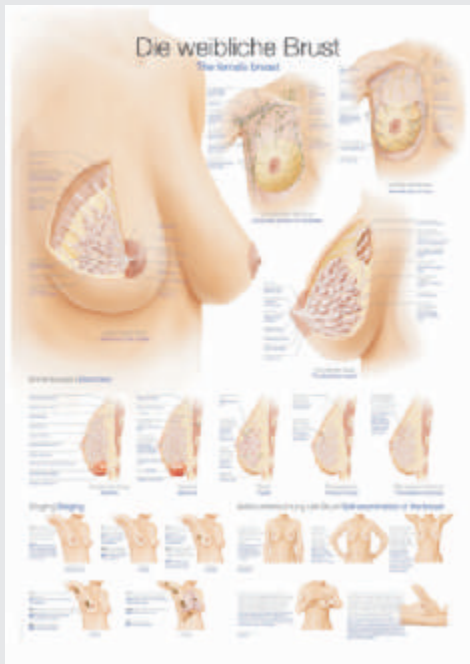

Anatomische Lehrtafel - BRUST

Anatomische Lehrtafel aus Papier mit Metallbeleistung und Aufhängeöse
Größe: 70 x 100 mm

Best.-Nr.	Material	Preis zzgl. MwSt.
11904	Papier	18,90 €

Stethoskop FORD

TRICHTER-Stethoskop

Trichterstethoskope funktionieren fast wie die Hörmuschel eines Menschen und haben dadurch sehr gute Höreigenschaften.

Durch Andrücken des Trichters kann man den Schall noch verstärken.

Der Doppelschlauch mit dem zusammenlegbaren Ohrbügel sorgt für eine gute Akustik.

Best.-Nr.	Preis zzgl. MwSt.
11928	24,50 €

Rückenbeschwerden sind eine der häufigsten Beeinträchtigungen während der Schwangerschaft. Besonders in den letzten Monaten.

Die Schwangerschaftsbandage Cellacare Materna entlastet und stabilisiert den Lumbosacral-, Bauch- und Beckenbodenbereich und wirkt durchblutungsfördernd.

Hohe Therapiesicherheit

Das breite elastische Rückenband stützt den Lendenwirbelbereich; flexibel verstellbare Bänder ermöglichen eine individuelle Weitenregulierung und sind körpergerecht geformt. Sie werden unter dem Schwangerschaftsbauch zusammengeführt und geben sehr guten Halt.