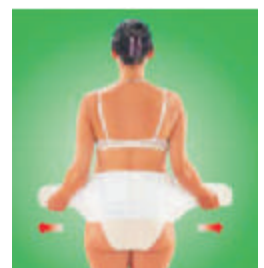

Und so wird's gemacht ...

Sie schicken uns das Rezept und wir versenden die gewünschte Bandage zu Ihnen, oder auf Wunsch direkt zu Ihrer Schwangeren.

Die Abrechnung erledigen wir mit der entsprechenden Krankenkasse.

Best.-Nr.	Größe	Hüftumfang	REF	Preis zzgl. MwSt.
9726	1	< 91 cm	17 008	58,80 €
9727	2	91 - 102 cm	17 009	58,80 €
9728	3	102 - 117 cm	17 010	58,80 €
9729	4	> 117 cm	17 011	58,80 €